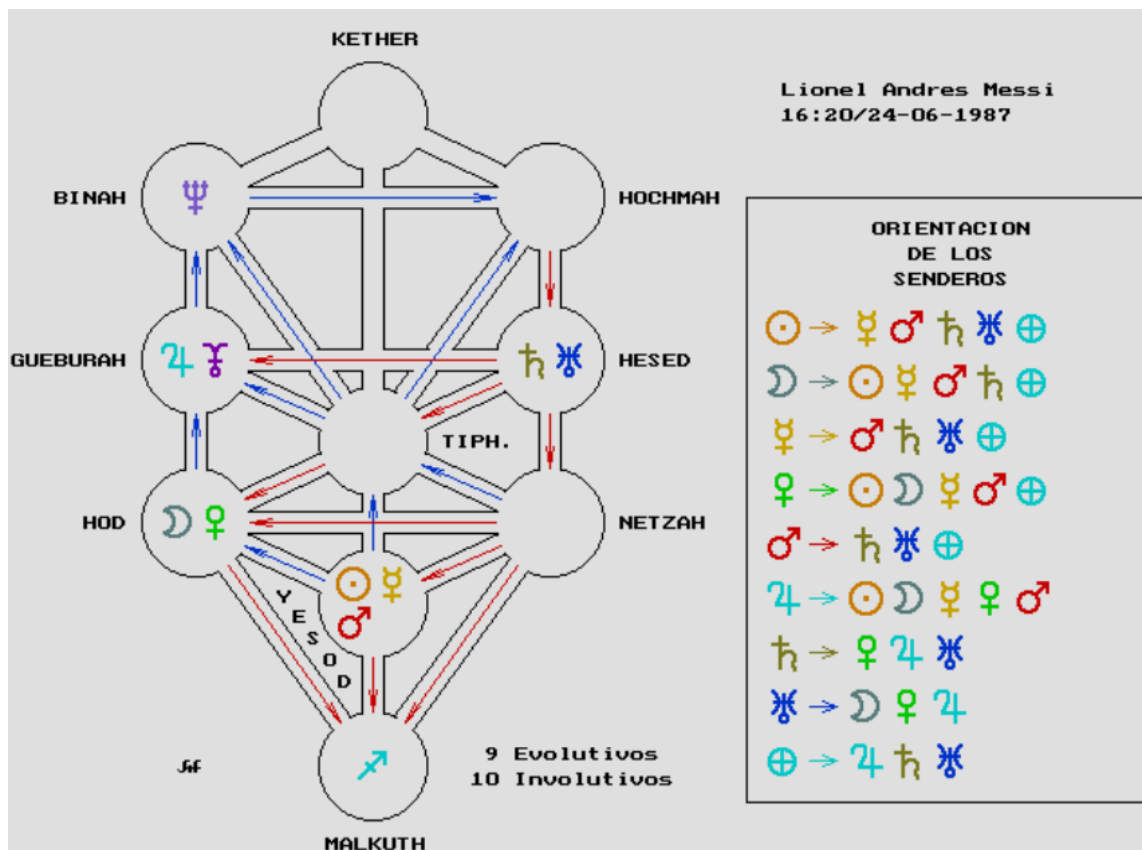

Ángel Número 21 Nelkhael

Ayuda en Tiempos de Agotamiento

<https://www.infomistico.com/portal/angel-nelkhael/>

**Ángel de la Cábala Mental
(Hora de Nacimiento)**

Soporte en todas tus cuestiones relacionadas con la evolución y el entendimiento de tus problemas, el discernimiento y la búsqueda de soluciones.

Ángel Número 25 Nith-Haiah

Compañero hacia la verdad

<https://www.infomistico.com/portal/angel-nith-haiah/>

OTROS SERVICIOS CABALÍSTICOS QUE OFREMOS

¿Te has cuestionado alguna vez sobre tu lugar en el mundo o sobre la esencia de tu ser? La sabiduría antigua de la Cábala ofrece un enfoque fascinante para explorar estas preguntas a través de tu propio Árbol de la Vida.

Árbol de la Vida de Lionel Messi

Este Árbol de la Vida es como un esquema personal que incorpora tu nombre y fecha de nacimiento, convirtiéndose en un mapa que te guía en el viaje más importante: el de tu vida. Piensa en él como un consejero estelar diseñado para ayudarte a navegar por tu trayecto personal hacia el autoconocimiento.

Este diagrama espiritual actúa como un faro que ilumina tu propósito en la vida, esclareciendo la dirección que deberías seguir para alcanzar la plenitud y el equilibrio. Es un recordatorio de tu razón de ser y del destino que estás destinado a cumplir.